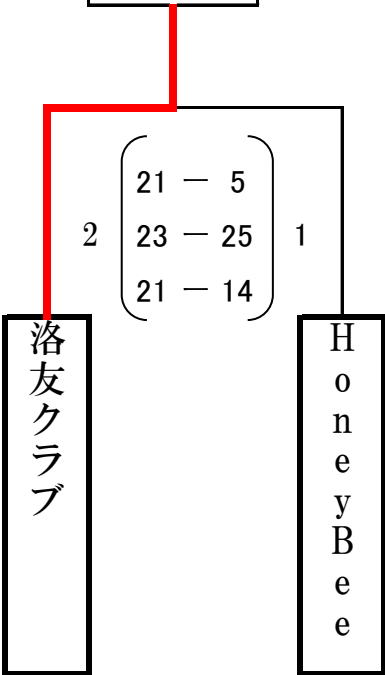

※市民総体社会人 大会の様子

【女子の結果】

優勝 洛友クラブ

女子優勝チーム
洛友クラブ

女子・試合風景

開会式 (社会長挨拶)

カップ返還 (HOSIGARISAN・洛友クラブ)

男子・試合風景