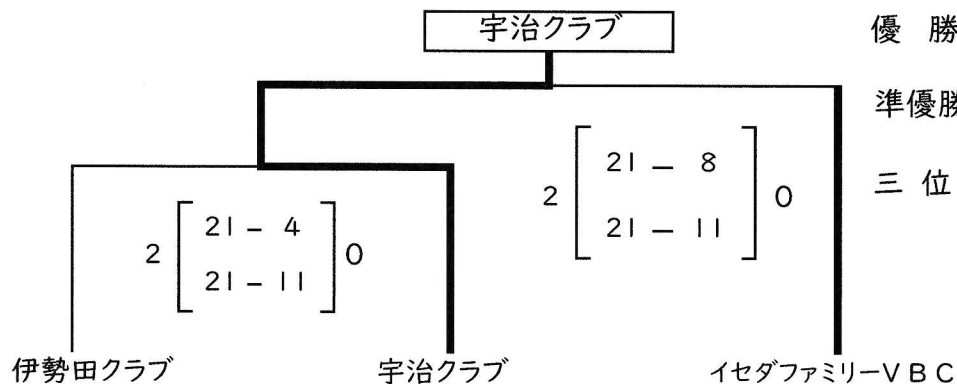

協会長杯選手権大会（家庭婦人の部）結果

日時：令和6年11月23日（土祝）9時

会場：黄檗体育館

〈試合結果〉

試合	Aコート	Bコート	Cコート
1	伊勢田クラブ 2 $\begin{bmatrix} 18-21 \\ 21-16 \\ 21-13 \end{bmatrix}$ 1 宇治琵琶クラブ	イセダファミリーVBC 2 $\begin{bmatrix} 21-11 \\ 21-10 \\ - \end{bmatrix}$ 0 明星VBC	大開クラブ 2 $\begin{bmatrix} 21-19 \\ 21-15 \\ - \end{bmatrix}$ 0 V O Y S
2	ピワママクラブ 2 $\begin{bmatrix} 21-14 \\ 21-13 \\ - \end{bmatrix}$ 0 宇治琵琶クラブ	イセダファミリーVBC 2 $\begin{bmatrix} 21-9 \\ 21-12 \\ - \end{bmatrix}$ 0 岡屋クラブ	宇治クラブ 2 $\begin{bmatrix} 21-13 \\ 21-7 \\ - \end{bmatrix}$ 0 大開クラブ
3	小倉メモリー 2 $\begin{bmatrix} 21-11 \\ 21-13 \\ - \end{bmatrix}$ 0 ビワママクラブ	明星VBC 2 $\begin{bmatrix} 23-21 \\ 21-15 \\ - \end{bmatrix}$ 0 岡屋クラブ	宇治クラブ 2 $\begin{bmatrix} 21-12 \\ 21-11 \\ - \end{bmatrix}$ 0 V O Y S
4	伊勢田クラブ 2 $\begin{bmatrix} 21-10 \\ 21-16 \\ - \end{bmatrix}$ 0 小倉メモリー		
1位	伊勢田クラブ	イセダファミリーVBC	宇治クラブ

【決勝トーナメント】

☆決勝戦 宇治クラブ VS イセダファミリー