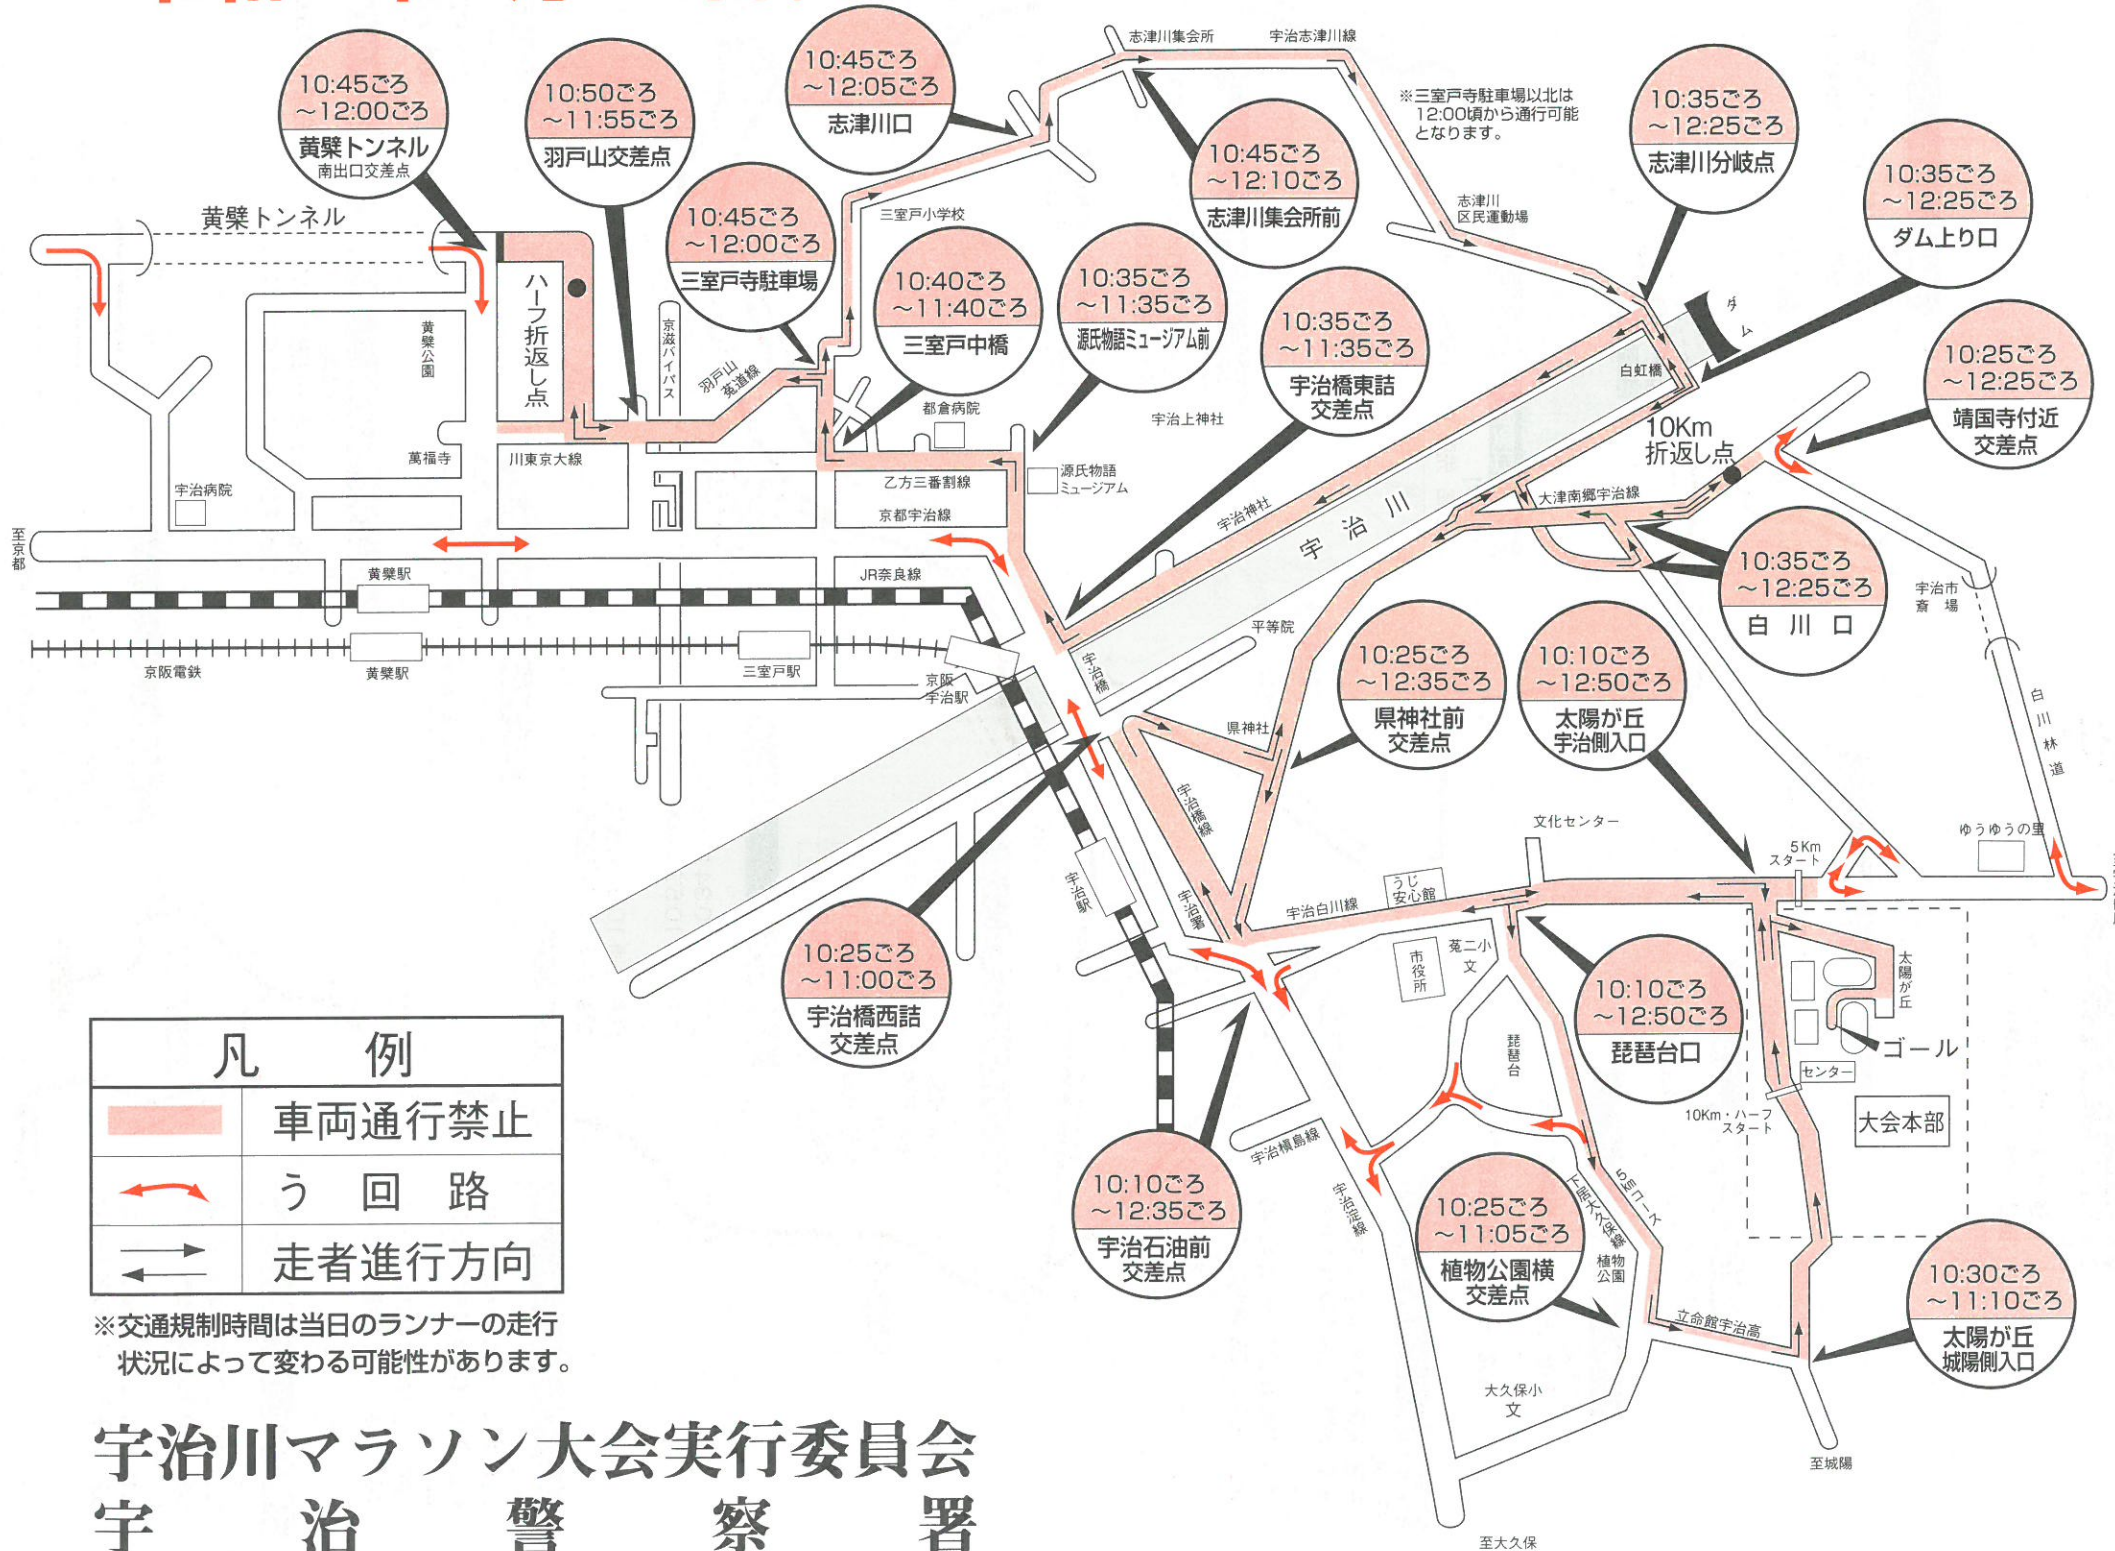

第36回 宇治川マラソン大会 コース(交通規制)略図

令和2年2月23日(日・祝) AM10:25スタート▶PM0:50最終ゴール

ご協力をお願いします

- ★大会開催に伴い交通規制が行われますので、現場警察官等の指示に従っていただきますようよろしくお願い致します。
- ★周辺道路でも混雑が予想されます。皆様にはご不便をおかけしますが、迂回等ご協力をお願いします。
- ★太陽が丘内は、原則として10:00から11:30(宇治側ゲートは12:50)ごろまで、公園内道路は車両の運行ができません。10:00から11:30までは駐車場から出ることもできません。

凡 例	
	車両通行禁止
	う 回 路
	走者進行方向

※交通規制時間は当日のランナーの走行状況によって変わる可能性があります。

宇治川マラソン大会実行委員会
宇 治 警 察 署

問い合わせ先
宇治川マラソン大会実行委員会事務局
(一般財団法人 宇治市スポーツ協会内)
〒611-0021 京都府宇治市宇治琵琶45-14
宇治市生涯学習センター内
TEL.0774-22-1150
FAX.0774-22-1158